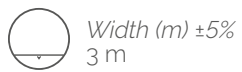

100% PES

Roller

Dimout

Width (m) $\pm 5\%$
3 m

Weight $g/m^2 \pm 5\%$
170 g/m^2

Thickness (mm) $\pm 5\%$
0,43 mm

JAM01-40 WHITE

JAM01-41 VANILLA